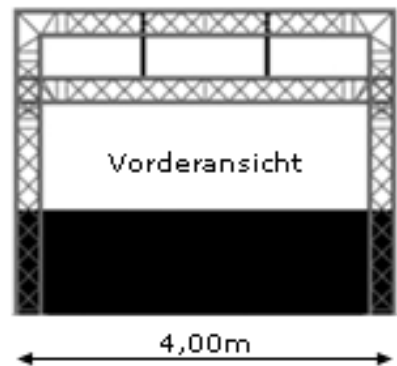

## Thekendach

Podestfläche: Rundum Podeste als Theke

Planen: Dach und Rückwand weiß

Zubehör: Skirting schwarz, 2x Ballasttank

Für den Aufbau wird ein Wasseranschluß zum befüllen der Wassertanks benötigt.

Bei Windstärke 8 muß der Veranstalter die Bühne räumen lassen.