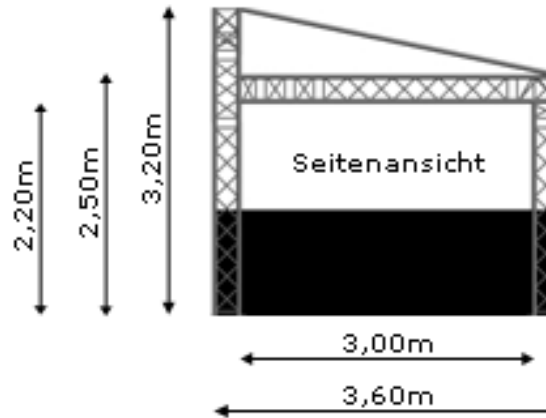

## Thekendach

Podestfläche: Rundum Podeste als Theke

Planen: Dach und Rückwand weiß

Zubehör: Skirting schwarz, 2x Ballasttank

Für den Aufbau wird ein Wasseranschluß zum befüllen der Wassertanks benötigt.

Bei Windstärke 8 muß der Veranstalter die Bühne räumen lassen.

Optionen:

- Vordach
- Thekendachhöhe bis 5,00m
- Molton-Aushang schwarz
- Licht-, Ton- und Videotechnik

Art Evolution Service

Art Evolution Service

Tel. 069 789 59 71  
www.art-evolution.de