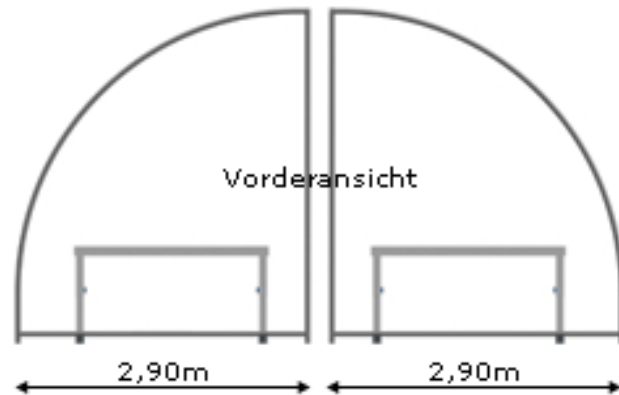

# Soundwings Rund

bis 5,00m

## Soundwings Rund

Podest: 2x Büttec 2,00m x 1,00m

Planen: Dach und Rückwand weiß, Vorne Gaze schwarz

Die Soundwings müssen an der Bühne befestigt werden.

Bei Windstärke 8 muß der Veranstalter die Bühne räumen lassen.