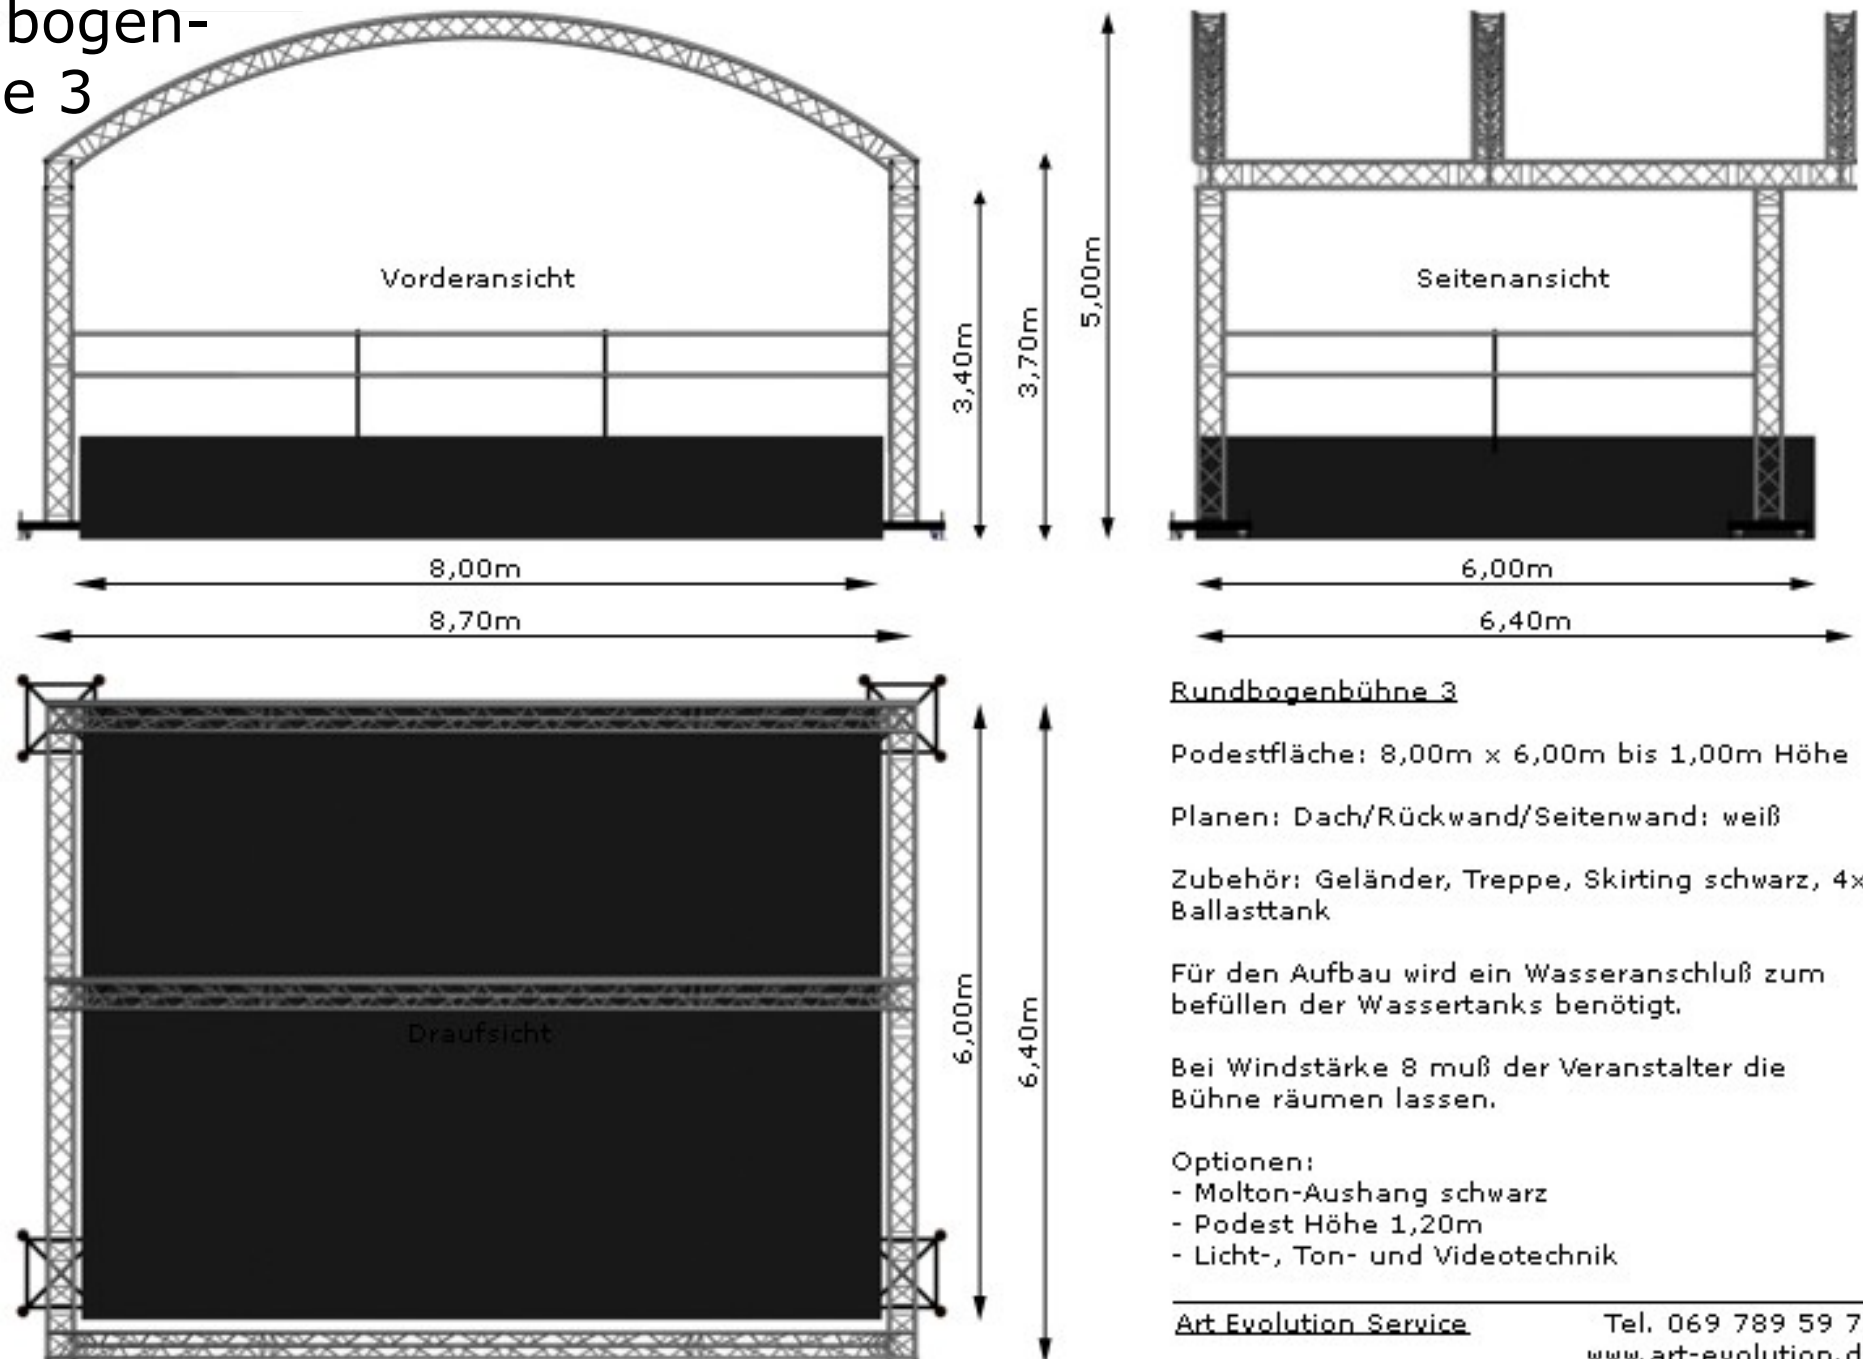

Rundbogen- bühne 3

Rundbogenbühne 3

Podestfläche: 8,00m x 6,00m bis 1,00m Höhe

Planen: Dach/Rückwand/Seitenwand: weiß

Zubehör: Geländer, Treppe, Skirting schwarz, 4x Ballasttank

Für den Aufbau wird ein Wasseranschluß zum befüllen der Wassertanks benötigt.

Bei Windstärke 8 muß der Veranstalter die Bühne räumen lassen.

Optionen:

- Molton-Aushang schwarz
- Podest Höhe 1,20m
- Licht-, Ton- und Videotechnik

Art Evolution Service

Tel. 069 789 59 71
www.art-evolution.de