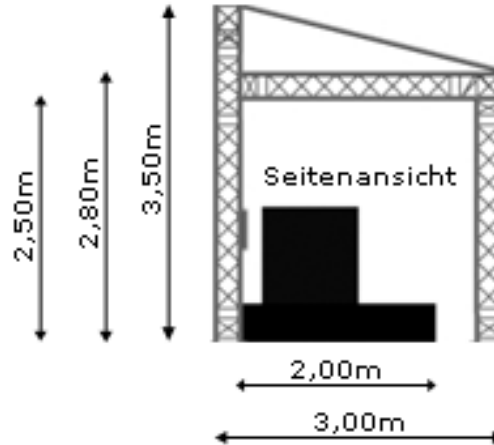

Mischerhaus 4,00m x 3,00m

Mischerhaus 4,00m x 3,00m

Podestfläche: 4,00m x 2,00m bis 0,40m Höhe,
2x 2,00m x 1,00m Podest

Planen: Dach, Rückwand und Seitenwände weiß

Zubehör: Skirting schwarz, 2x Ballasttank

Für den Aufbau wird ein Wasseranschluß zum
befüllen der Wassertanks benötigt.

Bei Windstärke 8 muß der Veranstalter die
Bühne räumen lassen.

Optionen:

- Vordach
- Bühnendachhöhe bis 5,00m
- Molton-Aushang schwarz
- Licht-, Ton- und Videotechnik