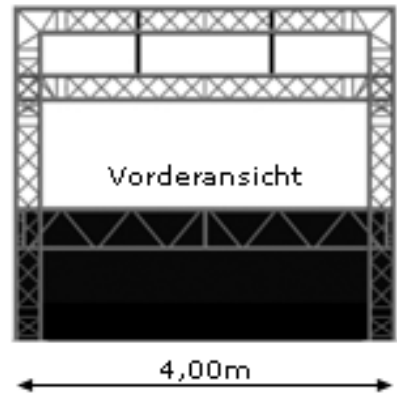

Mischerhaus 4,00m x 3,00m

Mischerhaus 4,00m x 3,00m

Podestfläche: 4,00m x 2,00m bis 0,40m Höhe,
2x 2,00m x 1,00m Podest

Planen: Dach, Rückwand und Seitenwände weiß

Zubehör: Skirting schwarz, 2x Ballasttank

Für den Aufbau wird ein Wasseranschluß zum
befüllen der Wassertanks benötigt.

Bei Windstärke 8 muß der Veranstalter die
Bühne räumen lassen.

Optionen:

- Vordach
- Bühnendachhöhe bis 5,00m
- Molton-Aushang schwarz
- Licht-, Ton- und Videotechnik