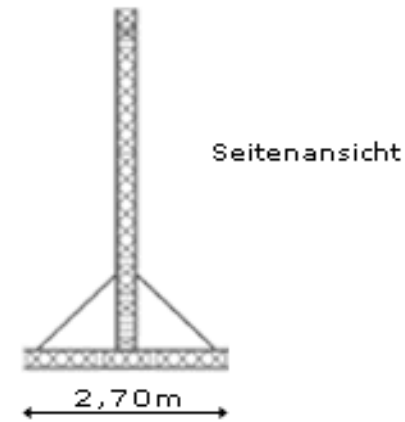

Kabelsprung 12m x 5m

Kabelsprung 12m

Zubehör: 2x Ballasttank

Für den Aufbau wird ein Wasseranschluß zum befüllen der Wassertanks benötigt.

Art Evolution Service

Art Evolution Service

Tel. 069 789 59 71
www.art-evolution.de