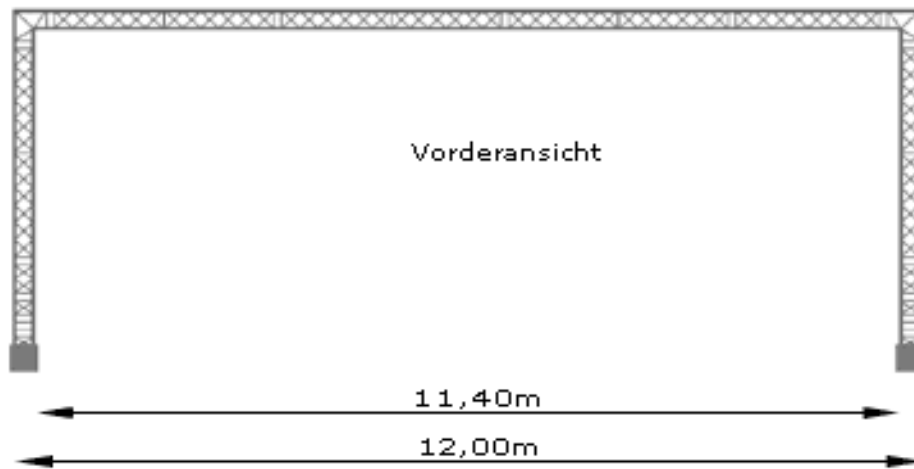

Kabelsprung 12m x 5m

Kabelsprung 12m

Zubehör: 2x Ballasttank

Für den Aufbau wird ein Wasseranschluß zum befüllen der Wassertanks benötigt.

Art Evolution Service

Art Evolution Service

Tel. 069 789 59 71
www.art-evolution.de