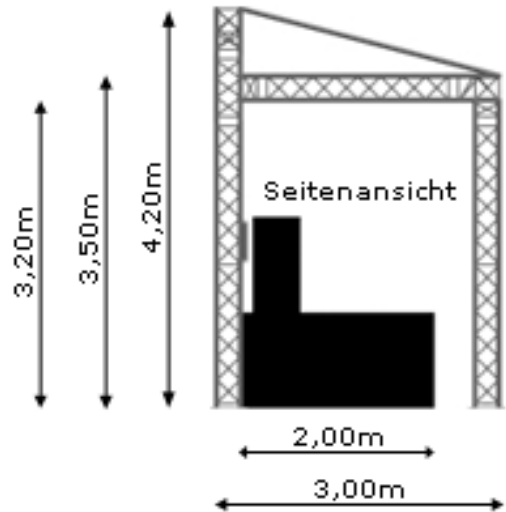

DJ Bühne

DJ Bühne

Podestfläche: 4,00m x 2,00m, 1,00m Höhe, 1x Dj-Podest 2,00m x 0,60m

Planen: Dach, Rückwand und Seitenwände weiß

Zubehör: Geländer, Treppe, Skirting schwarz, 4x Ballasttank

Für den Aufbau wird ein Wasseranschluß zum befüllen der Wassertanks benötigt.

Bei Windstärke 8 muß der Veranstalter die Bühne räumen lassen.

Optionen:

- Vordach
- Bühnendachhöhe bis 5,00m
- Molton-Aushang schwarz
- Licht-, Ton- und Videotechnik

Art Evolution Service

Tel. 069 789 59 71
www.art-evolution.de