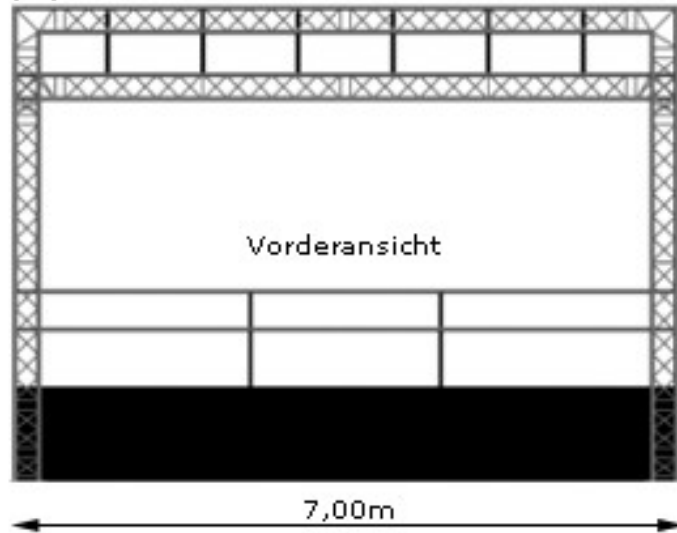

Bühne 35P

Bühne 35P

Podestfläche: 7,00m x 5,00m bis 1,00m Höhe

Planen: Dach, Rückwand und Seitenwände weiß

Zubehör: Geländer, Treppe, Skirting schwarz, 4x Ballasttank

Für den Aufbau wird ein Wasseranschluß zum befüllen der Wassertanks benötigt.

Bei Windstärke 8 muß der Veranstalter die Bühne räumen lassen.

Optionen:

- Vordach
- Molton-Aushang schwarz
- Podest Höhe 1,20m
- Licht-, Ton- und Videotechnik

Art Evolution Service

Tel. 069 789 59 71
www.art-evolution.de