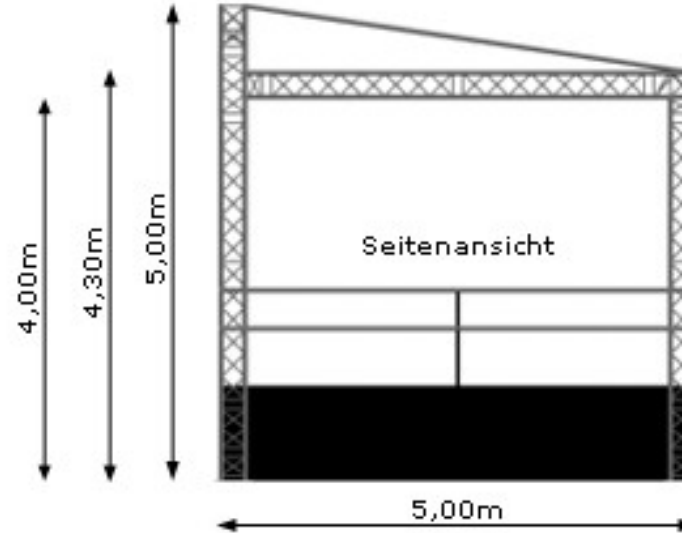

Bühne 35P

Bühne 35P

Podestfläche: 7,00m x 5,00m bis 1,00m Höhe

Planen: Dach, Rückwand und Seitenwände weiß

Zubehör: Geländer, Treppe, Skirting schwarz, 4x Ballasttank

Für den Aufbau wird ein Wasseranschluß zum befüllen der Wassertanks benötigt.

Bei Windstärke 8 muß der Veranstalter die Bühne räumen lassen.

Optionen:

- Vordach
- Molton-Aushang schwarz
- Podest Höhe 1,20m
- Licht-, Ton- und Videotechnik

Art Evolution Service

Tel. 069 789 59 71
www.art-evolution.de